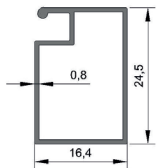

PROFILES FOR INSECT SCREENS

LK 3661

200 g/m

LK 3662

370 g/m

LK 3663

292 g/m

LK 3664