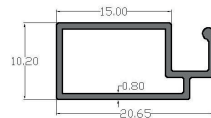

135 g/m

KM 2010