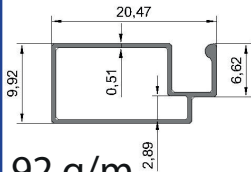

92 g/m

KM 3010