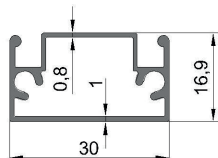

PROFILES FOR INSECT SCREENS

LK 3661

200 g/m

LK 3662

370 g/m

LK 3663

292 g/m

LK 3664