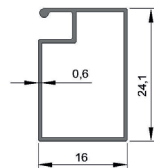

PROFILES FOR INSECT SCREENS

LK 3661

200 g/m

LK 3662

370 g/m

LK 3663

292 g/m

LK 3664