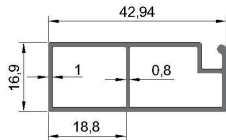

PROFILES FOR INSECT SCREENS

LK 3661

200 g/m

LK 3662

370 g/m

LK 3663

292 g/m

LK 3664